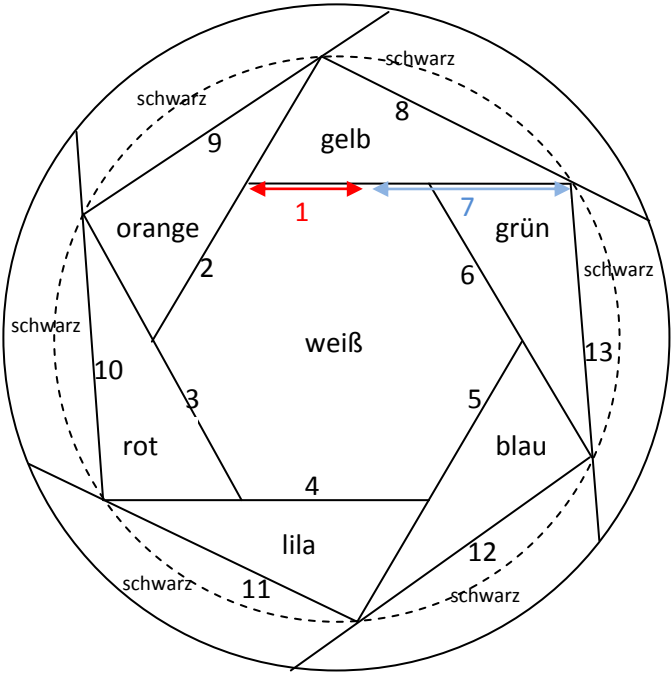

Gilde Nadelkissen

Boden (schwarz)  
0,75 cm Nahtzugabe bereits  
berücksichtigt!